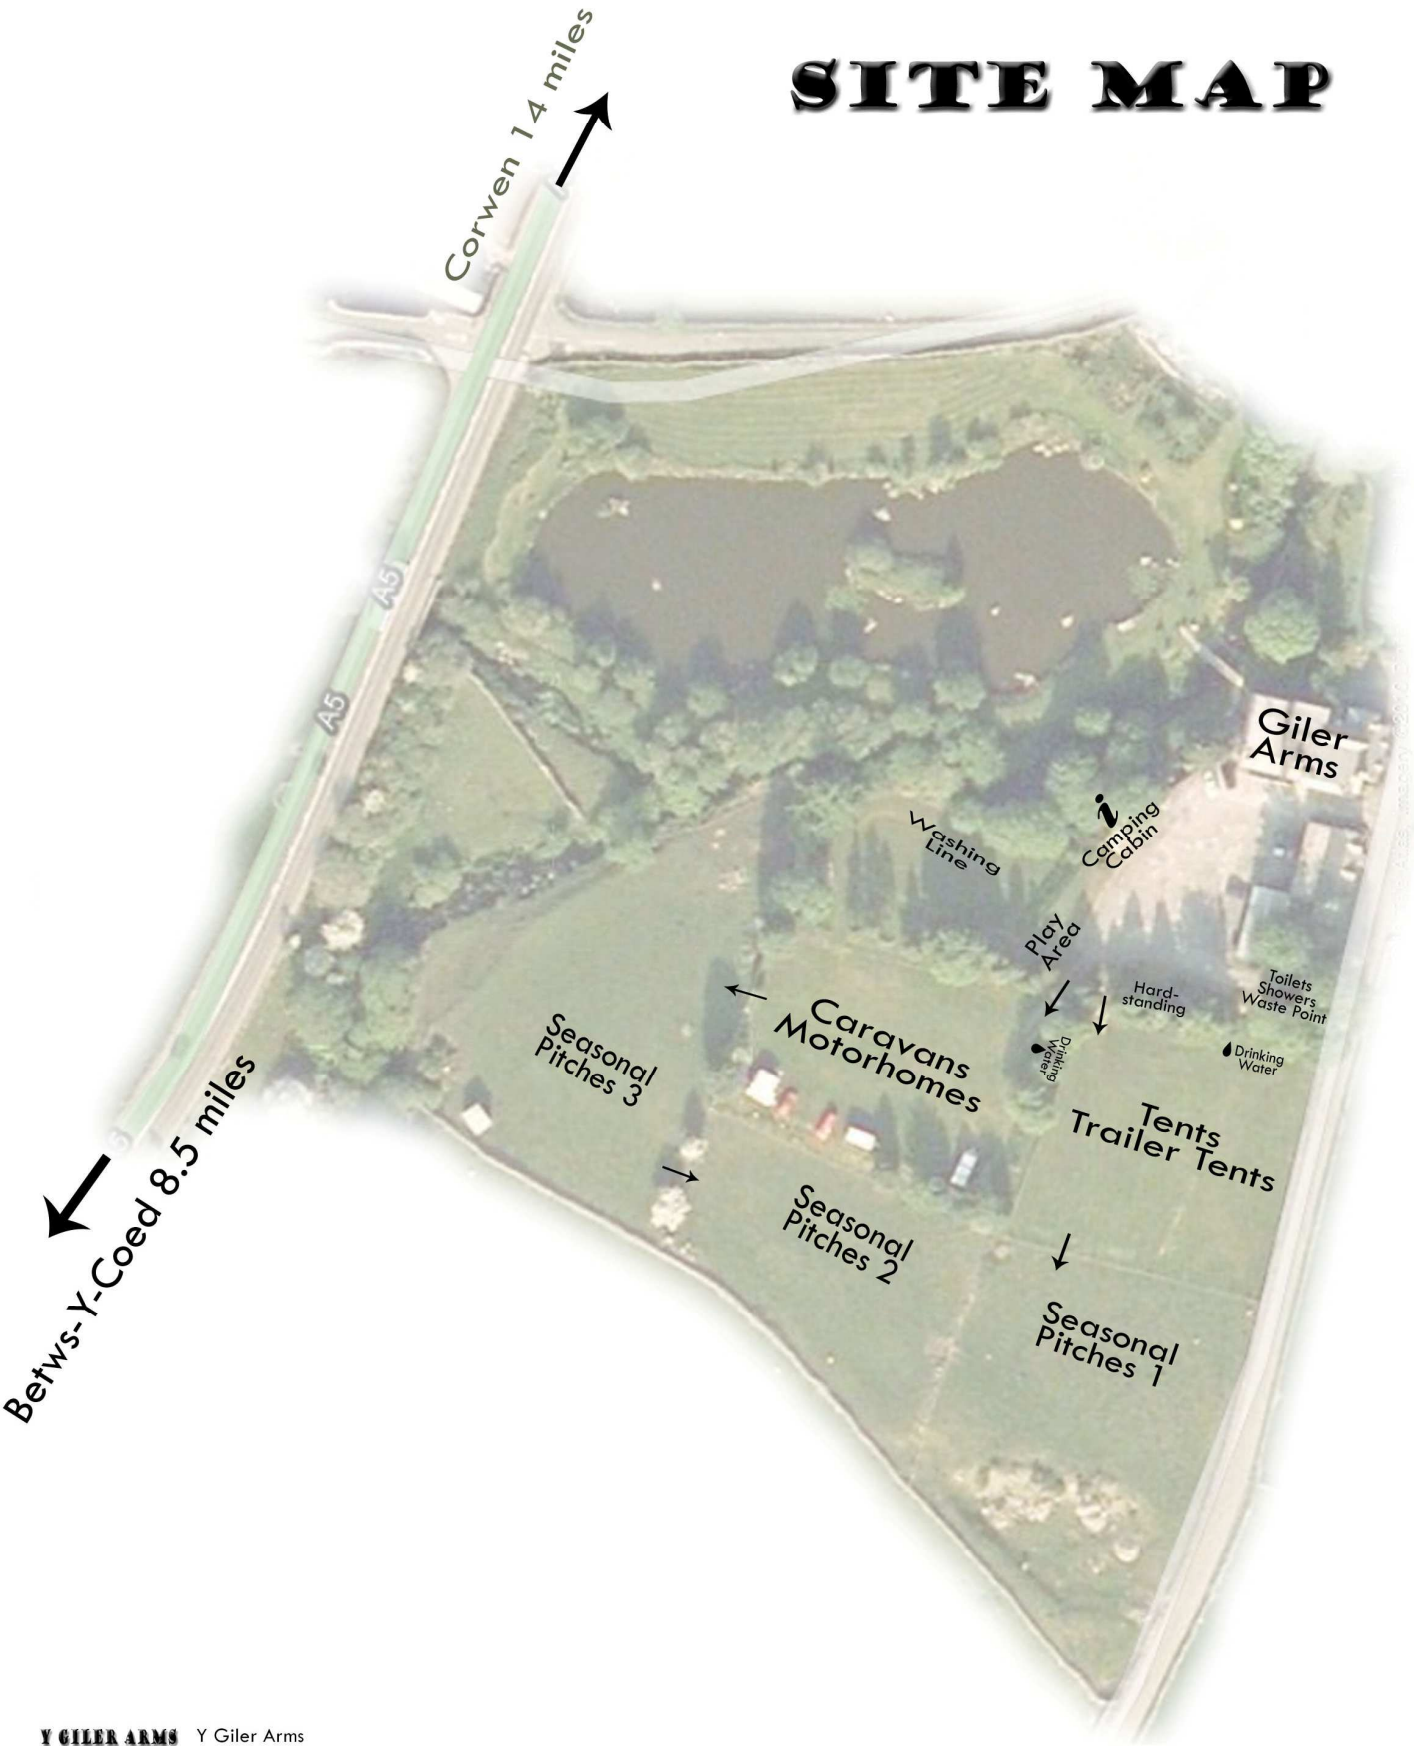

# SITE MAP

**Y GILER ARMS**

Y Giler Arms  
Rhydlydan  
Pentrefoelas  
Betws-Y-Coed  
Conwy  
LL24 0LL  
01690 770612  
www.giler.co.uk